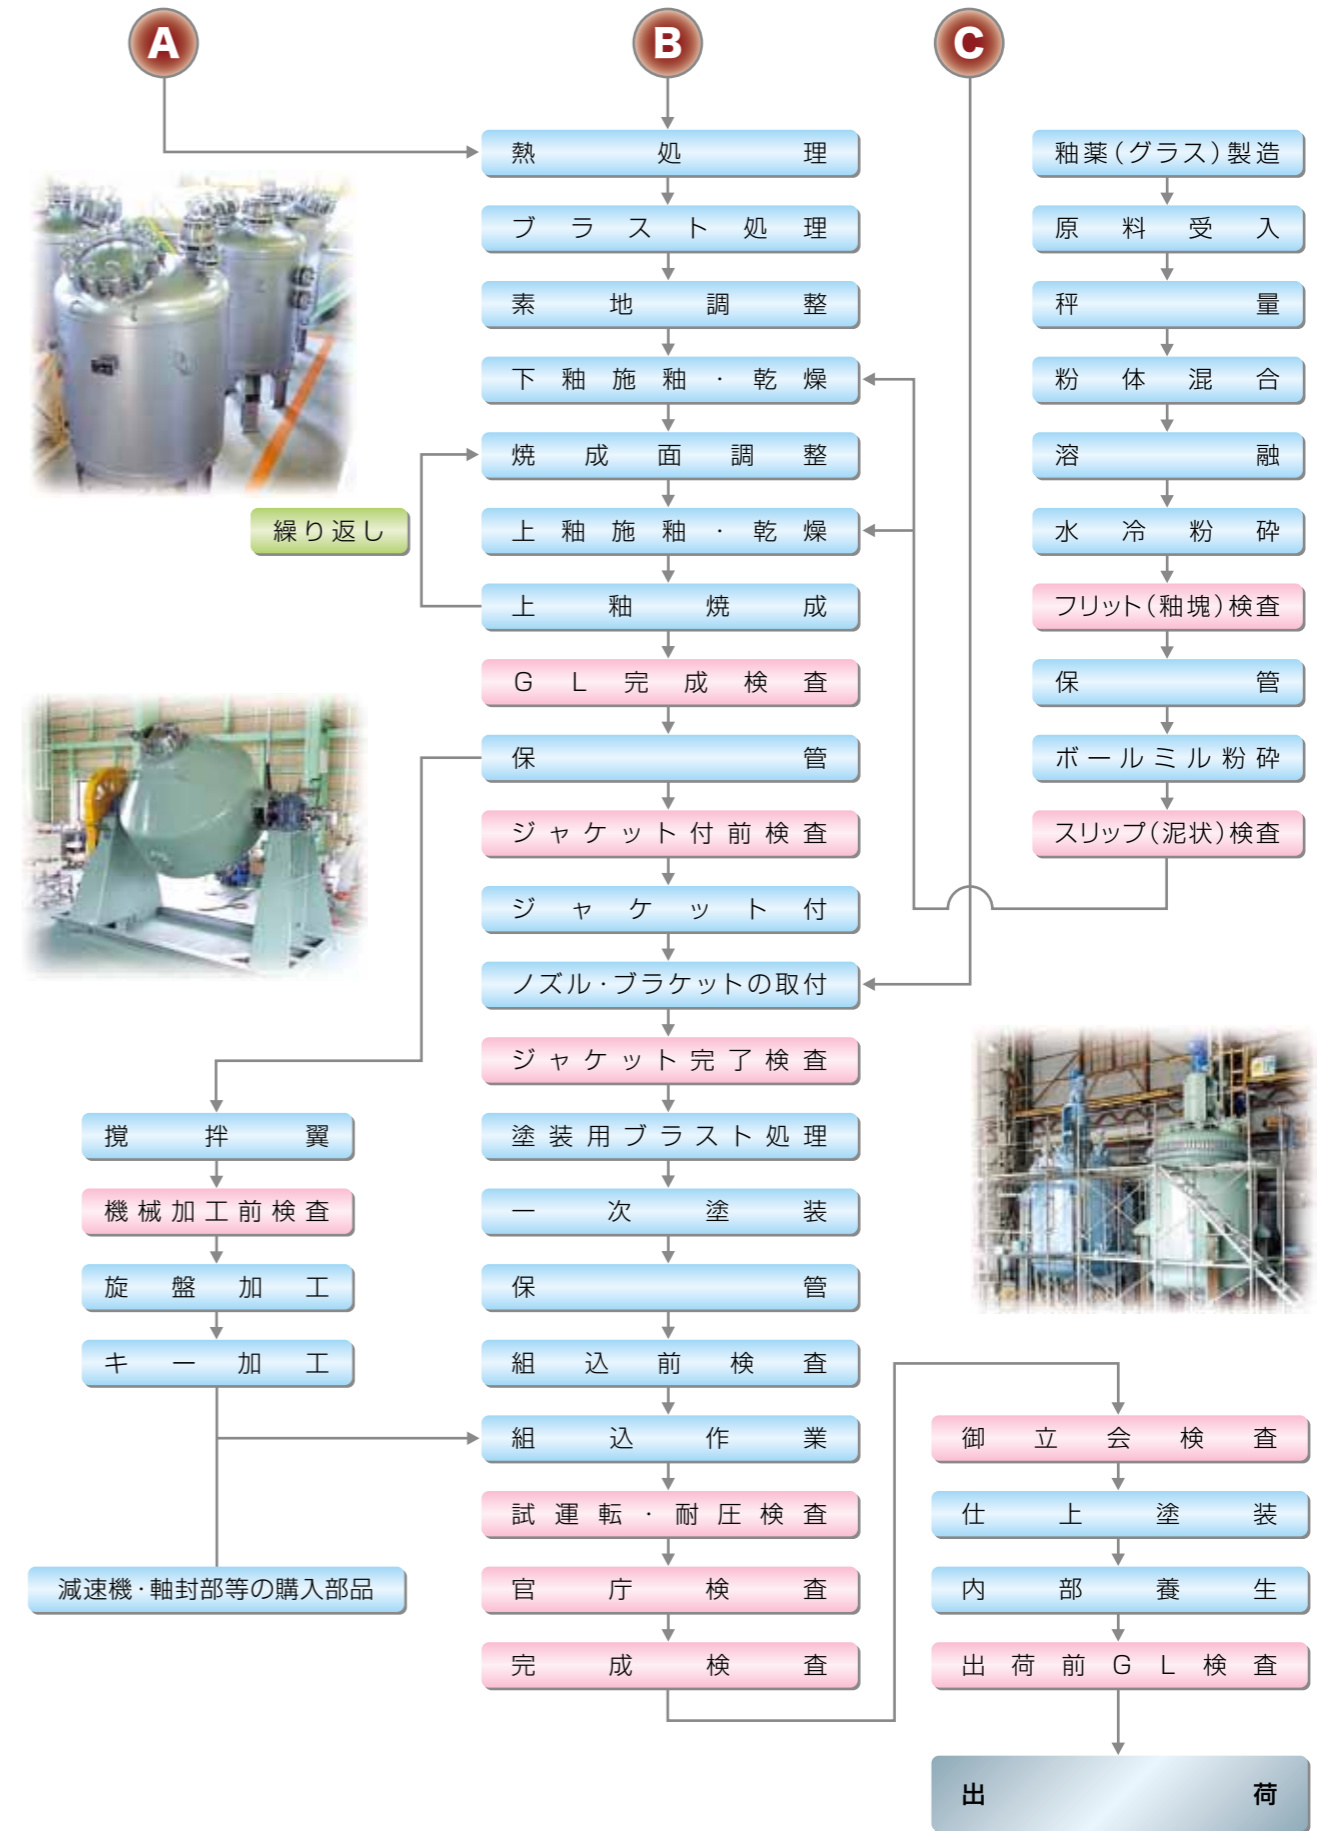

■ 製造工程フロー（攪拌機付き反応機の場合：JCGA型）

八光産業株式会社
本社・中津工場

〒871-8688 大分県中津市大字是則1136

敷地面積	39,900㎡	(12,090坪)
建屋面積	12,485㎡	(3,783坪)
延床面積	13,381㎡	(4,055坪)

至大分

至北九州

国道213号線

中津ソーラーパーク (太陽光発電設備) 東京産業株式会社