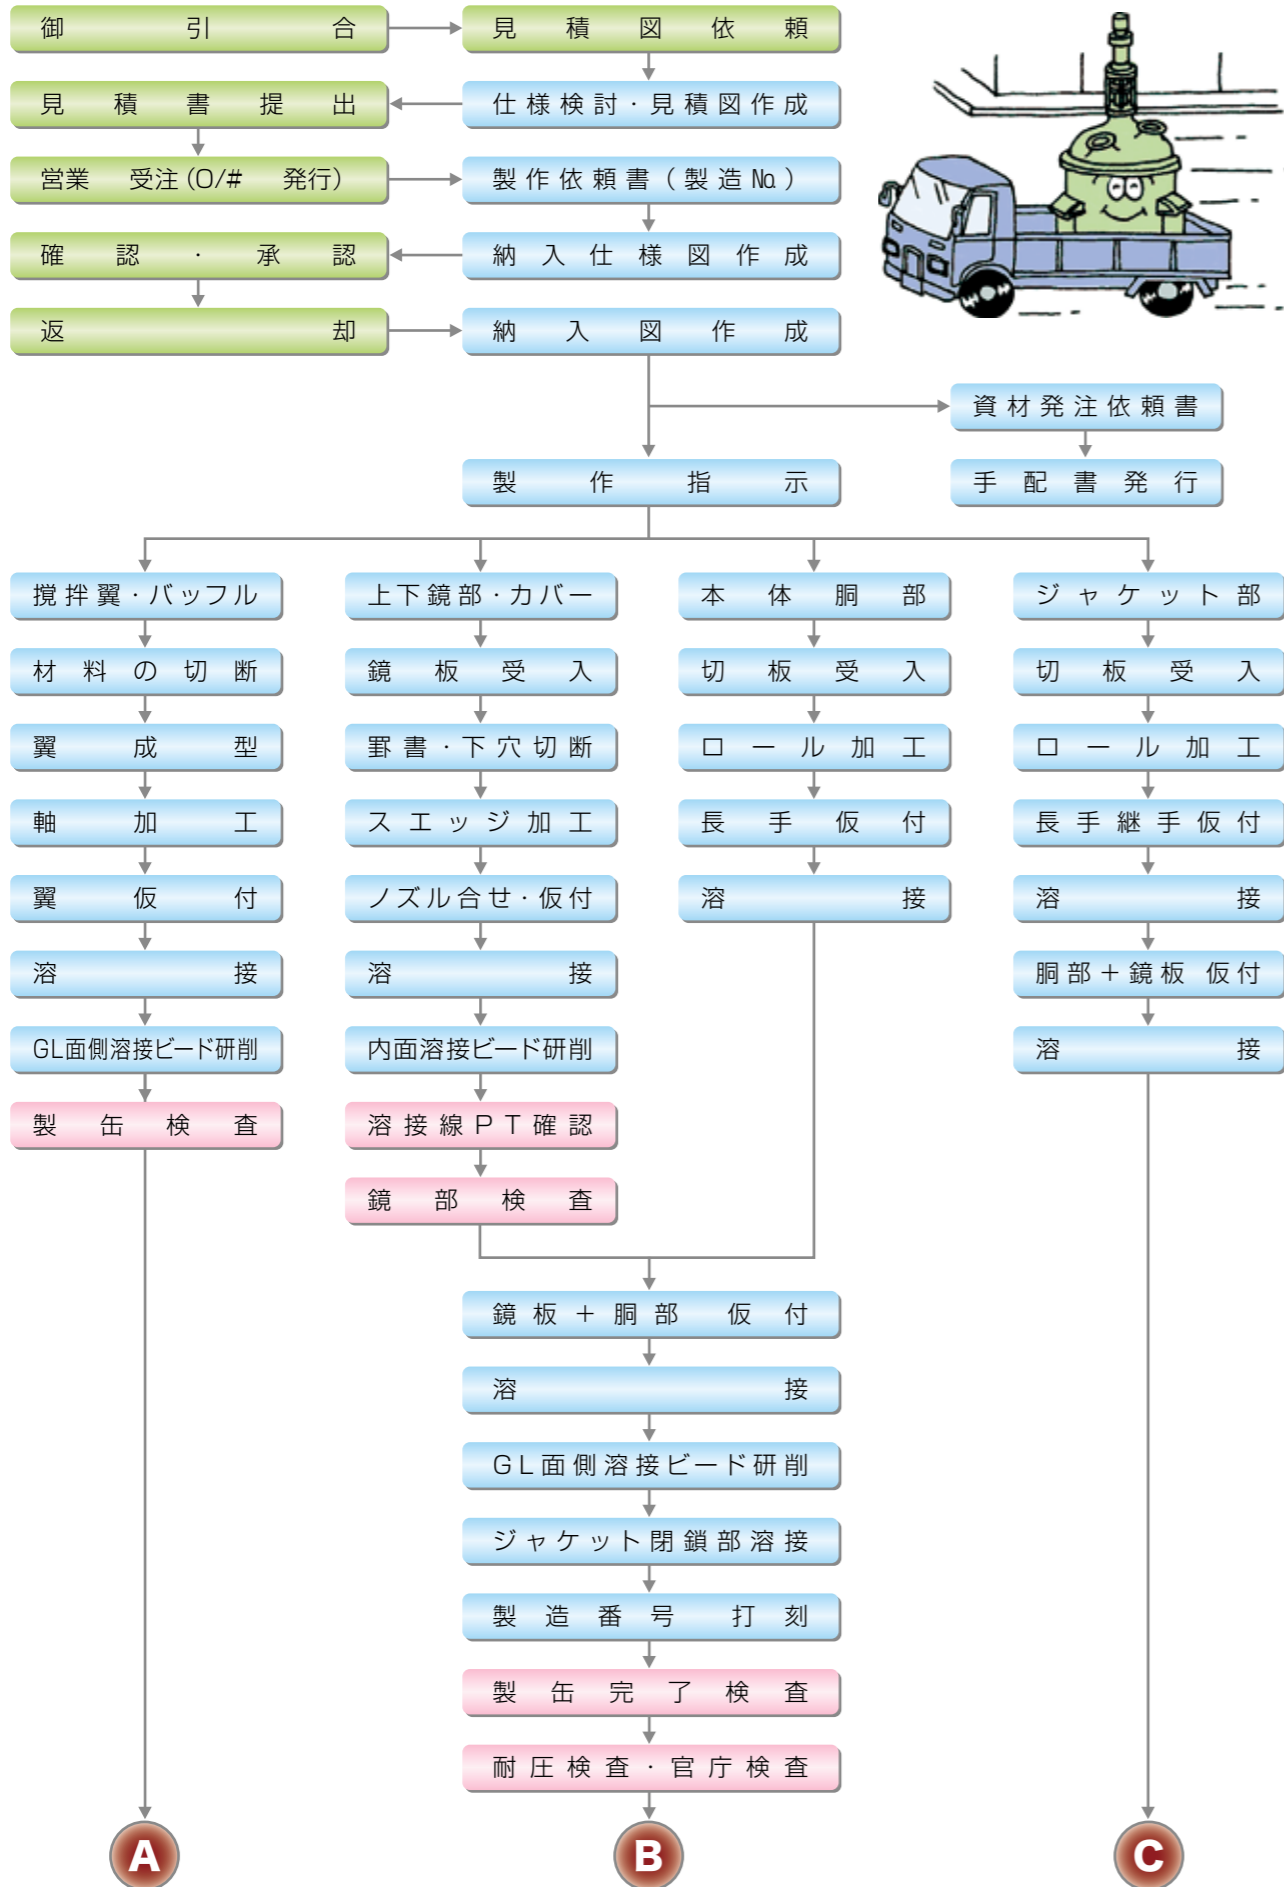

■ 製造工程フロー（攪拌機付き反応機の場合：JCGA型）

八光産業株式会社
本社・中津工場

〒871-8688 大分県中津市大字是則1136

敷地面積	39,900㎡	(12,090坪)
建屋面積	12,485㎡	(3,783坪)
延床面積	13,381㎡	(4,055坪)

至大分

至北九州

国道213号線

中津ソーラーパーク (太陽光発電設備) 東京産業株式会社